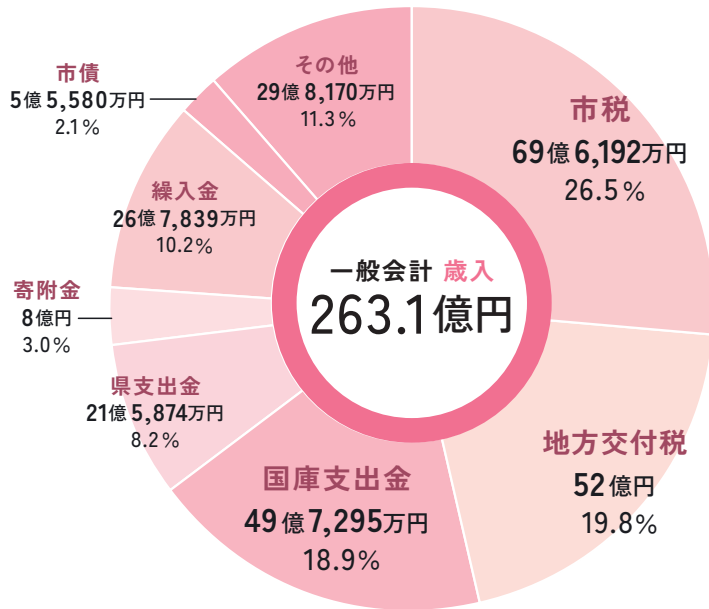

## 予算編成

市の1年間のお金の使い方をまとめた「令和8年度予算」が決まりました。持続可能な健全財政を念頭に置きつつも、5つの重点施策を具体的な事業として着実に進め、第2次総合計画の基本目標に関連した事業を中心とする予算編成です。

## 予算総額

**420億2,338万円**

(前年度比0.2% ↑)

### 内訳

一般会計：263億1,000万円  
(前年度比0.4% ↓)

特別会計：102億6,597万円  
(前年度比2.8% ↑)

企業会計：54億4,741万円  
(前年度比1.8% ↓)