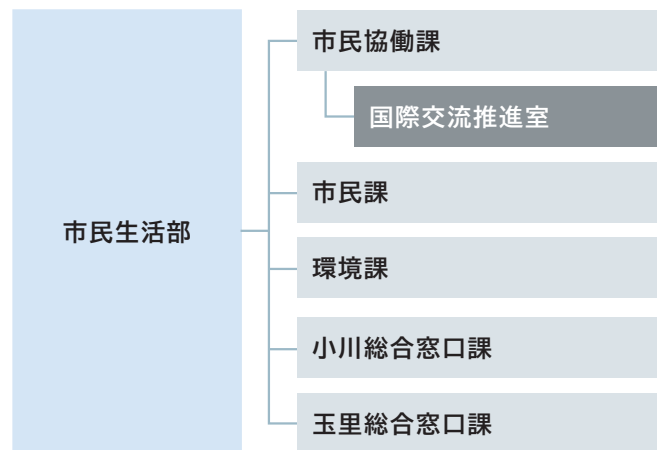

外国人との共生における相談体制を強化するため、市民協働課内に「国際交流推進室」を設置します。

ID 000087
組織図全体を見る

問 人事課 人事・研修係 ☎0299-48-1111(内線1273)

住民票をとるには？

引っ越しの手続き

小美玉市の魅力は？

元気？

ごみの出し方

観光の情報？

その問い合わせ、**AIおみたん**に聞こう！

みんなの質問でかしこくなるよ

質問はこちらから ▶