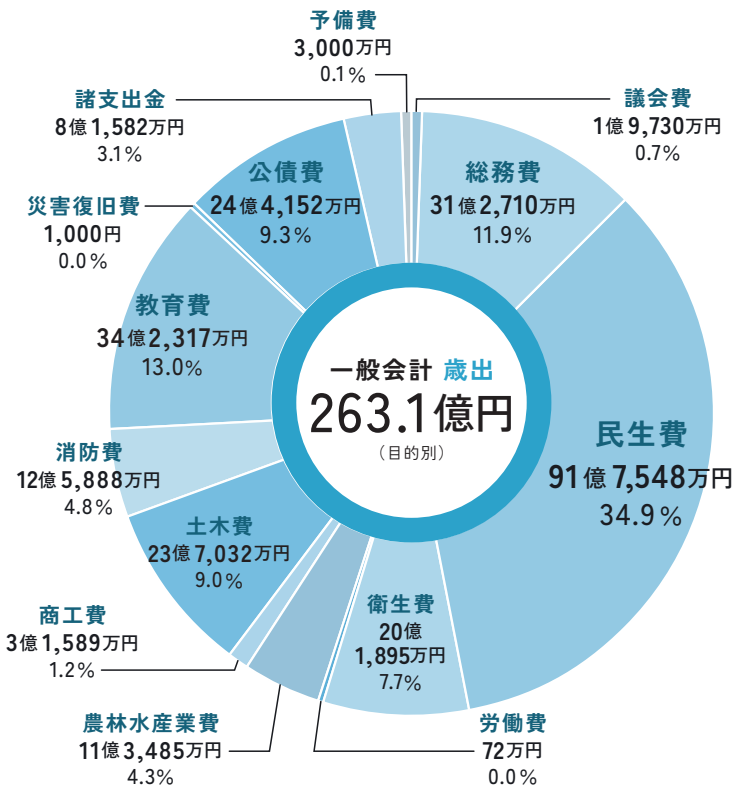

## 予算編成

市の1年間のお金の使い方をまとめた「令和8年度予算」が決まりました。持続可能な健全財政を念頭に置きつつも、5つの重点施策を具体的な事業として着実に進め、第2次総合計画の基本目標に関連した事業を中心とする予算編成です。

## 予算総額

**420億2,338万円**

(前年度比0.2% ↑)

### 内訳

一般会計：263億1,000万円  
(前年度比0.4% ↓)

特別会計：102億6,597万円  
(前年度比2.8% ↑)

企業会計：54億4,741万円  
(前年度比1.8% ↓)