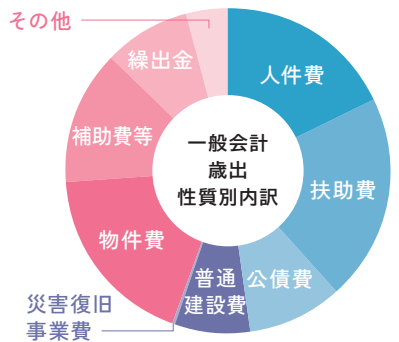

一般会計歳出 性質別内訳

義務的経費

人件費：47億5,836万円 18.1%
扶助費：54億1,167万円 20.6%
公債費：24億4,152万円 9.3%

投資的経費

普通建設費：20億4,266万円 7.6%
災害復旧事業費：1,000円 0.0%

その他の経費

物件費：48億1,958万円 18.3%
補助費等：35億1,499万円 13.4%
繰入金：23億76万円 8.7%
その他：10億5,886万円 4.0%

会計別 予算総括表

会計名	予算額	前年比
一般会計	263億1,000万円	0.4% ↓
特別会計	国民健康保険	50億103万円 5.2% ↓
	後期高齢者医療保険	8億7,023万円 16.2% ↑
	戸別浄化槽事業	2,229万円 24.8% ↓
	霊園事業	1,511万円 0.1% ↓
	介護保険(保険事業)	43億5,171万円 11.4% ↑
	介護保険(介護サービス)	560万円 39.9% ↓
企業会計	水道事業	17億7,997万円 9.7% ↓
	下水道事業	36億6,744万円 2.6% ↑
合計	420億2,338万円	0.2% ↑