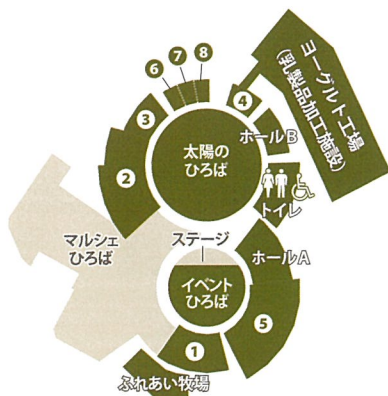

8/2 (土) ANAK

8/3 (日) イタマコ

8/23 (土) Tatsuya

8/24 (日) ブルービギナーズ

8/31 (日) 小美玉琉球部

※各店舗やイベントは都合により休業・変更・中止になりますので、最新情報はHP等でご確認ください

イベントの様子をスタッフが撮影し、ホームページや市の発行物に掲載する場合があります。イベントは天候やその他の状況により中止や変更になる場合があります。写真やイラストはイメージです。

インフォメーション

※8月12日(火)は休まず営業します!

- ① ウェルカムセンター (総合案内)
- ② 農産物直売所
- ③ 物産館 (お土産店) 9:00~18:00
- ④ ヨーグルトハウス
- ⑤ 休憩スペース
- ⑥ コーヒーフレンド 9:00~18:00
定休日…水曜日
- ⑦ おみるく 9:00~18:00
- ⑧ 準備中

チャレンジショップ棟

施設概要

そ・ら・ら HP

イベント

〒311-3413 茨城県小美玉市山野1628-44
TEL. 0299-56-5677 FAX. 0299-56-5674
営業時間 9:00 ~ 18:00
定休日 火曜日、1/1 ~ 1/3
<https://sol-la-la.city.omitama.lg.jp>
✉ sol-la-la@city.omitama.ibaraki.jp