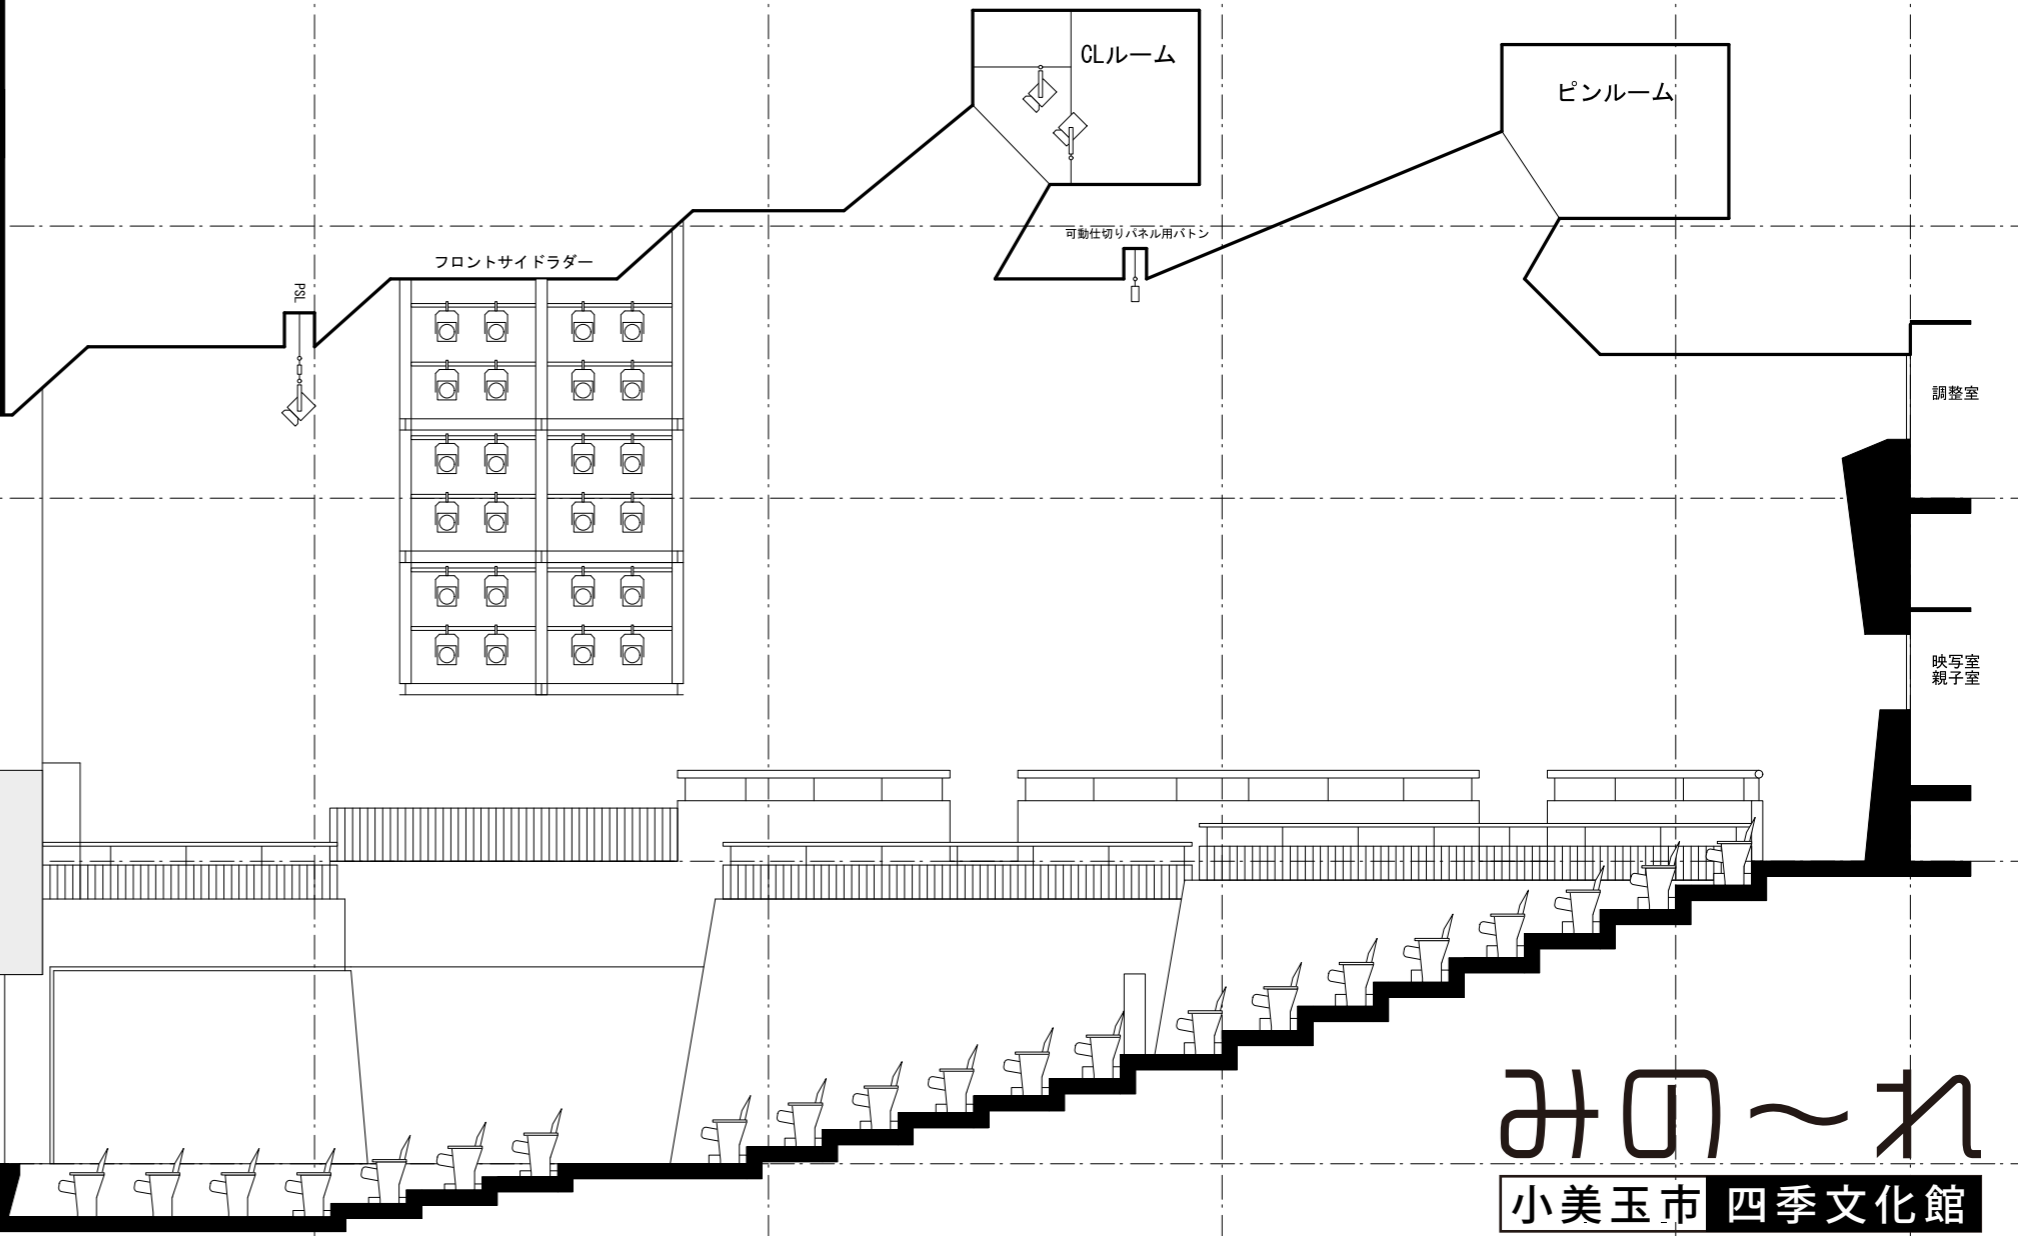

みゆ〜れ

小美玉市 四季文化館

〒319-0132 茨城県小美玉市部室1069
TEL: 0299-48-4466 / FAX: 0299-48-4467