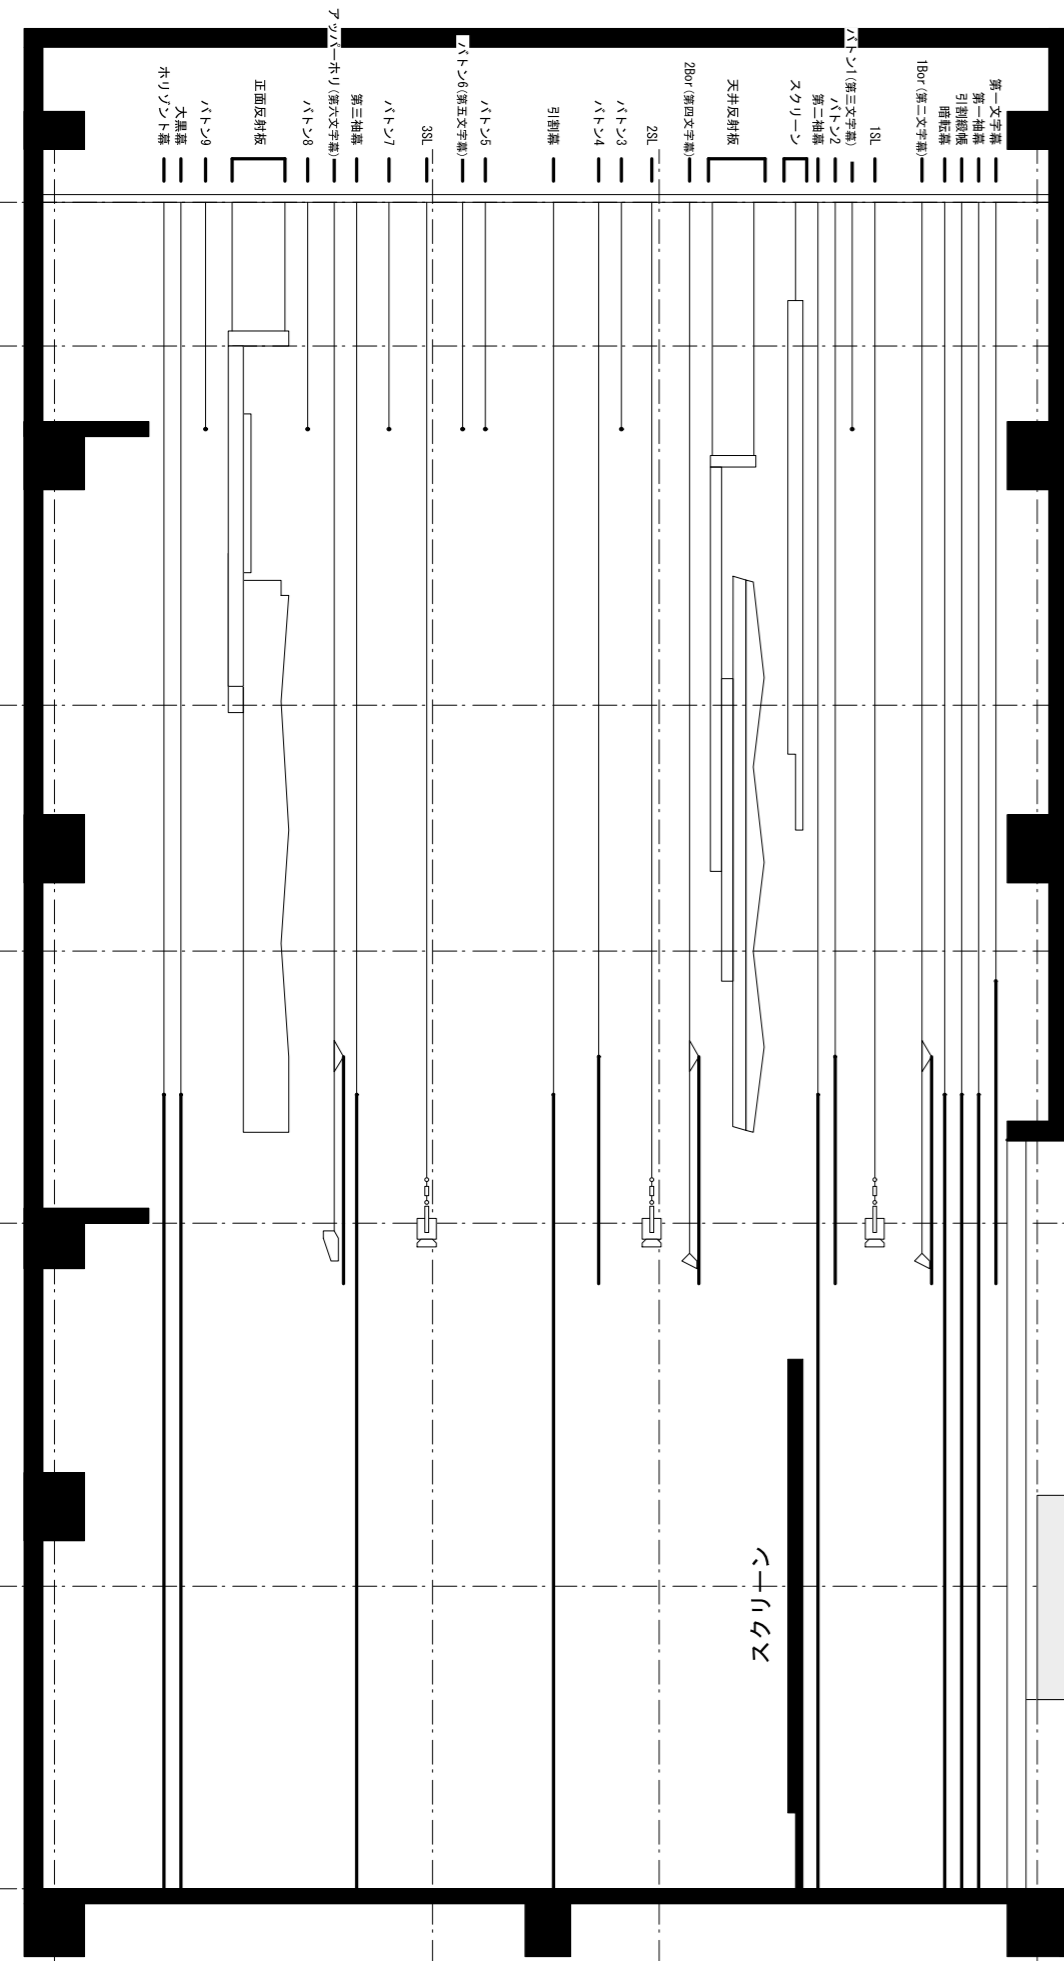

森のホール舞台側面図

スノコ
H=22,300 (舞台面より)

名称	バトン寸法	U/P DOWN	操作	詳細
1 PSL	φ48.6 L=16,000	20,000 2,200	電動 リフト付	フライダクトタイプ L=16,000 調光: 30A×12回路 (C型20Aコンセント)
2 第一文字幕	φ48.6 L=20,000	20,000 1,200	手動	黒/幕サイズ=20,000×4,000
3 第一袖幕	φ48.6 L=20,000	20,000 1,200	手動	上下個別開閉 (手動昇降/手動開閉) 最小開口12,000 黒/幕サイズ=4,000×10,500×2枚
4 引割縦板	φ48.6 L=20,000	20,000 1,200	電動	中割開閉式 (電動昇降/電動開閉) 黒/幕サイズ=10,200×10,500×2枚
5 暗転幕	φ48.6 L=20,000	20,000 1,200	手動	黒/幕サイズ=20,000×10,500 ※下部にチェーン入り、ドレープ型
6 1Bor (第二文字幕)	φ48.6 L=20,000	20,000 1,200	電動 リフト付	100w×24灯×4色 (8間分) 上中下分割 C型30Aコンセント 黒/幕サイズ=20,000×3,000
7 1SL	φ48.6 L=20,000	20,000 1,200	電動 リフト付	フライダクトタイプ L=16,000 調光: 30A×16回路 (C型20Aコンセント)
8 バトン1 (第三文字幕)	φ48.6 L=20,000	20,000 1,200	手動	
9 バトン2	φ48.6 L=20,000	20,000 1,200	手動	黒/幕サイズ=20,000×3,000
10 第二袖幕	φ48.6 L=20,000	20,000 1,200	手動	上下個別開閉式 (手動昇降/手動開閉) 最小開口12,000 黒/幕サイズ=4,000×10,500×2枚
11 スクリーン			電動	最大イメージサイズ 12,000×4,500 黒カットマスク付
12 天井反射板			電動	
13 2Bor (第四文字幕)	φ48.6 L=20,000	20,000 1,200	電動 リフト付	100w×24灯×4色 (8間分) 上中下分割 C型30Aコンセント 黒/幕サイズ=20,000×3,000
14 2SL	φ48.6 L=20,000	20,000 1,200	電動 リフト付	フライダクトタイプ L=16,000 調光: 30A×16回路 (C型20Aコンセント)
15 バトン3	φ48.6 L=20,000	20,000 1,200	手動	
16 バトン4	φ48.6 L=20,000	20,000 1,200	手動	