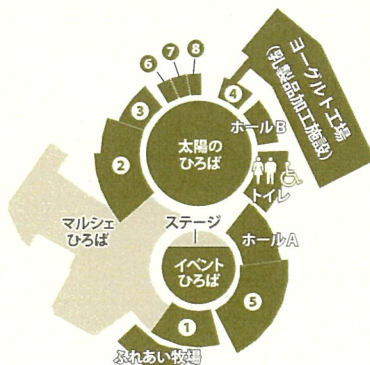

1. ウェルカムセンター (総合案内)
2. 農産物直売所
3. 物産館 (お土産店) 9:00~18:00
4. ヨーグルトハウス
5. そ・ら・らレストラン フードコート かぐや ※8/31 閉店
6. コーヒーフレンド ※9月下旬 NEW OPEN 予定
7. やきいも屋 mogu-mogu 9:00~18:00 定休日…火・水曜日
8. ベーカリー そらまめ 9:00~16:30 定休日…水・木曜日

I ♥ Sol.la.la

そ・ら・ら HP

イベント

〒311-3413 茨城県小美玉市山野1628-44
TEL. 0299-56-5677 FAX. 0299-56-5674
営業時間 9:00 ~ 18:00
https://sol-la-la.city.omitama.lg.jp
sol-la-la@city.omitama.ibaraki.jp

特定防衛施設周辺整備調整交付金事業 (空のえき「そ・ら・ら」は 防衛省の交付金を活用して運営しています)