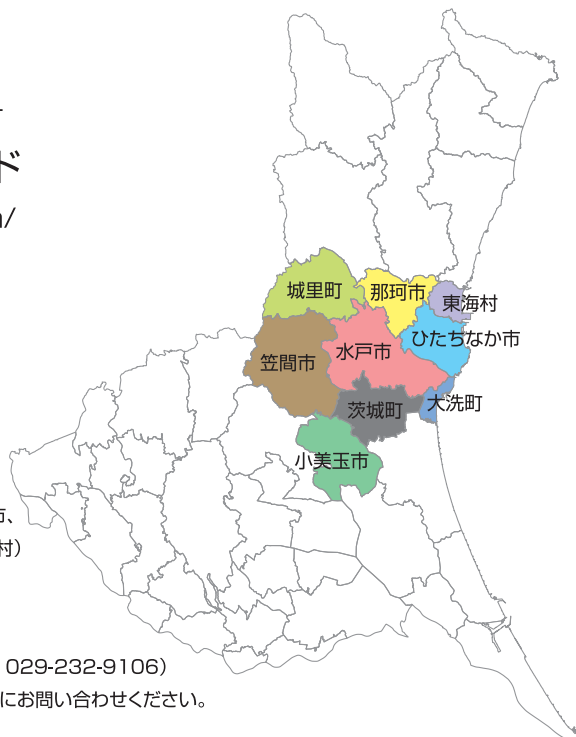

いばらき
県央地域
CENTRAL AREA OF
IBARAKI PREF.

いばらき県央地域

広域利用施設ガイド

県央地域の9市町村が協定を結び、
住民が相互の施設を同じ条件で
利用することができます。

協定で
もっと便利に

県央地域の9市町村(水戸市、笠間市、ひたちなか市、那珂市、小美玉市、茨城町、大洗町、城里町、東海村)にお住まいの方は、施設所在地の住民と同じ利用手続きや料金で、協定締結施設①を利用できます。

ご利用に
当たって

施設の利用方法や料金などの詳細は、各施設にお問い合わせください。
このガイドには、協定を締結している市町村の施設①のほか、料金に差を設けていないなどの理由で協定を締結していない市町村の施設②や県央地域にある国・茨城県の施設③も掲載しています。
電話番号はお問い合わせの番号です。施設にある電話番号とは限りませんので、カーナビ検索の際はご注意ください。

インターネットでもご案内しています
いばらき県央地域ガイド
<http://www.mito-kouiki.com/>

《発行》
県央地域9市町村(水戸市、笠間市、ひたちなか市、
那珂市、小美玉市、茨城町、大洗町、城里町、東海村)

《事務局・スタンプラリー応募用紙送付先》
水戸市政策企画課 広域行政室
(〒310-8610 水戸市中央1丁目4番1号 TEL 029-232-9106)
※施設の利用方法、料金などについては、各施設にお問い合わせください。

県央地域のロゴマークについて

- 9市町村を九つのダイヤで表し、市町村の関係性が平等で、連携し協力し合う姿を表現しています。
- ダイヤの色は、市町村の特産品などが基になっています。

いばらき
県央地域
CENTRAL AREA OF
IBARAKI PREF.

いばらき県央地域 広域利用施設ガイド(令和5年度版)

9市町村の 特産品が 当たる! 広域利用 スタンプラリー (毎年7月から翌年1月末まで)

対象は、県央地域にお住まいの方です。毎年度、1人1回応募できます。📄はスタンプラリーの対象施設です。スタンプは、対象施設の受付カウンターや管理事務所などにあります。対象施設を利用し、異なる四つの市町村のスタンプを集めたら、必要事項を記入し、応募用紙を施設に提出するか(お預かりできない施設もあります。)、事務局(水戸市政策企画課)へ郵送してください。詳しくは応募用紙(12ページ)をご覧ください。スタンプ押印の条件は、各施設にお尋ねください。