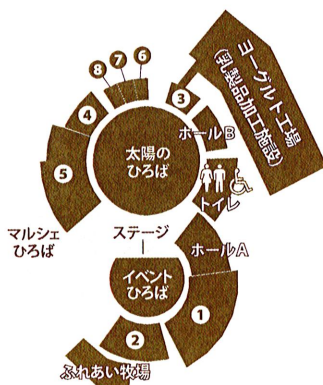

※この印のイベントは原則として雨天決行ですが、強風の場合は中止となりますので、HP等でご確認ください。

6/5 (日) 塚原ゆうき

6/12 (日) ブルービギナーズ

6/18 (土) たけちゃん

6/19 (日) 土鼓み(どっこい)

6/26 (日) 橋本大輝

イベントの様子をスタッフが撮影し、ホームページや市の発行物に掲載する場合があります。イベントは天候やその他の状況により中止や変更になる場合があります。写真やイラストはイメージです。

### 施設概要

- そら・らレストランフードコート かぐや 11:00~17:00 (Lo. 16:30)
- ウェルカムセンター
- ヨーグルトハウス
- 物産館(お土産店) 9:00~18:00
- 農産物直売所
- カフェパール まつのち舎 9:00~18:00  
定休日…水曜日
- 出店者募集中
- 多文化ふれあい食堂 ちさん中華 9:00~18:00  
※木曜日のみ 9:00~15:00  
定休日…月・火曜日