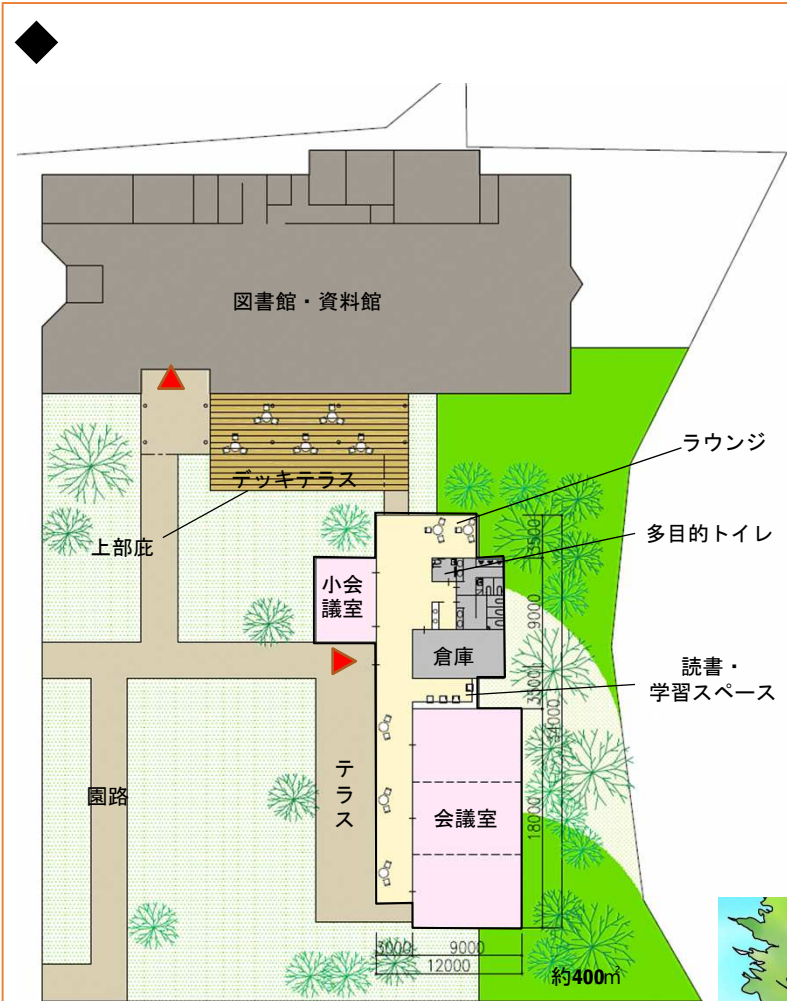

PTA

8 26

3 4

NO							
1	3,475	44	52	RC			H31 3
	733	47	49	S			
2	514	47	49	RC			H21 3
3	144	43	53	OB			H24
4	1,268	47	49	RC			
5	867	3	30	RC			
6	490						
7	50	61	35	S			

NO							
8	2,868	48	48	RC			
9	4,716	57	39	RC			
10	1,285	6	27	W			
	173	6	27	W			
	176	6	27	W			
	370	6	27	W			
	127	6	27	W			
	168	6	27	W			
	85	6	27	W			
	41	6	27	W			
	144	7	26	W			
	11	2,142	9	24	RC		
12	2,805	60	36	RC			

※1

※1

※2

2

※3

※3

- ・会議室 54 × 3 = 162㎡ (1室定員 42人)
- ・小会議室 35㎡
- ・倉庫 30㎡

施設外観イメージ