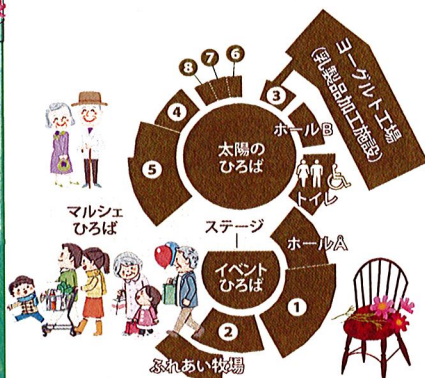

☔️ ※この印のイベントは原則として雨天決行ですが、強風の場合は中止となりますので、HP等でご確認、またはお問合せください。

チャレンジショップ 新規出店者大募集!

自分のお店を開業したいけどまだ資金が貯まらない
脱ためしをしてみたいetc
そららでお店をはじめませんか?
詳しくはHPをチェック!

イベントの様子をスタッフが撮影し、ホームページや市の発行物に掲載する場合があります。イベントは天候やその他の状況により中止や変更になる場合があります。写真やイラストはイメージです。

施設内インフォメーション

- 坂東太郎ビュッフェレストランそらら
★9/13(日)15:00(L.O...14:00) 閉店★
永らくのご愛顧、ありがとうございました
- ウェルカムセンター
- ヨーグルトハウス
- 物産館(お土産店) 9:00~18:00
- 農産物直売所
- みんなの台所 (水・木曜・第3日曜 定休) 9:00~17:00
- 梨の美 (火・金曜 定休) 9:00~18:00
- BLUE★cafe (月・火曜 定休) 9:00~18:00