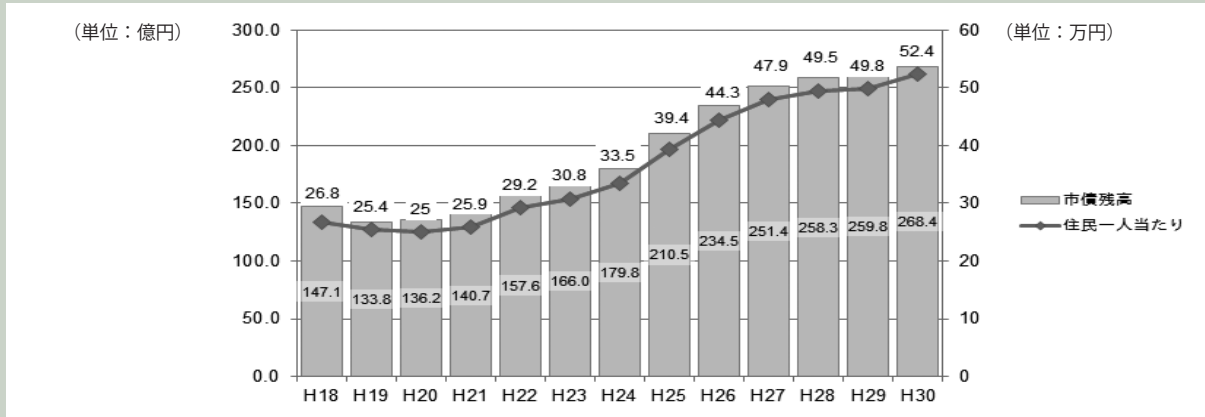

☆借入金残高（市の借金）の推移

市が実施する学校建設や幹線道路の整備など大規模な建設事業を実施しようとした場合、一時的に多額のお金が必要になるよね。これを全てその年に入る税金などでまかなおうとすると、ほかの事業ができなくなってしまうよね。それに、学校や道路等は将来の世代も長く使っていくものだから、建設事業に関しては県から同意を得て、国や

銀行等からお金を借りることが認められているんだよ。

合併してから市債（市の借金）残高が増えているね。平成30年度では住民一人当たりの借金が50万円を超えたね。

学校や道路はこれから先も長く使っていくものだから、ぼくら次の世代も負担するよ！負担が大きくならないようにしていかないとね。