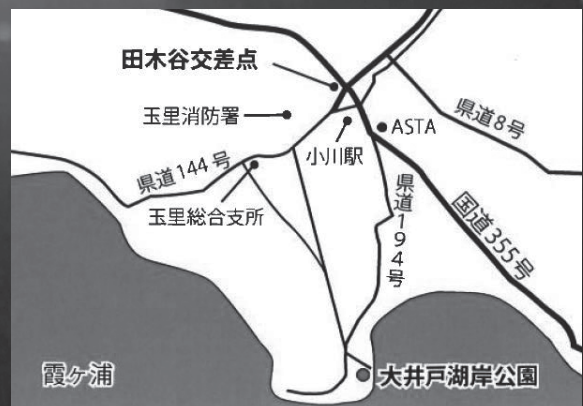

新春 2020 おみたま 小美玉市の初日の出スポット

- 2020年初日の出予想時刻
  午前6時50分頃（東南東方向）
- 所在地
  小美玉市下玉里 2508-1
  大井戸湖岸公園

- 甘酒でおもてなし（元旦朝6時から）
- 初日の出を眺めながらヨーグルトで乾杯！
- 「おみたん 2020」のポストカードプレゼント！
- 玉里太鼓の演奏を聴きながら初日の出を迎える

※写真はイメージです

主催 小美玉市・(一社)小美玉観光協会
主管 (一社)小美玉観光協会
問い合わせ…(一社)小美玉観光協会
☎0299-37-1255

最新情報は
こちらから→
<http://omitan.net/>