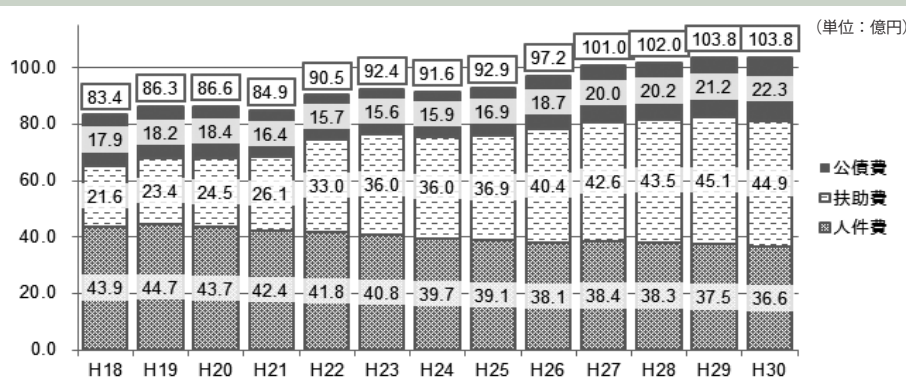

扶助費とは、福祉や医療に関わる費用だよ。平成30年度は若干減少したけど、国の制度改正や利用者が年々増えているから、増加傾向にあるよ。

人件費については、職員の定員管理計画をもとに退職者数と新規採用職員数や年齢層のバランス、組織の見直しなど全体的に考慮して調整したことで、減少しているよ。

この10年間で扶助費は約2倍になっているね！福祉や医療サービスがたくさん必要とされているということだね。借金の返済は、合併特例債を借りる間は伸びそうだね。合併特例債借入期間は令和8年3月末までだよ。