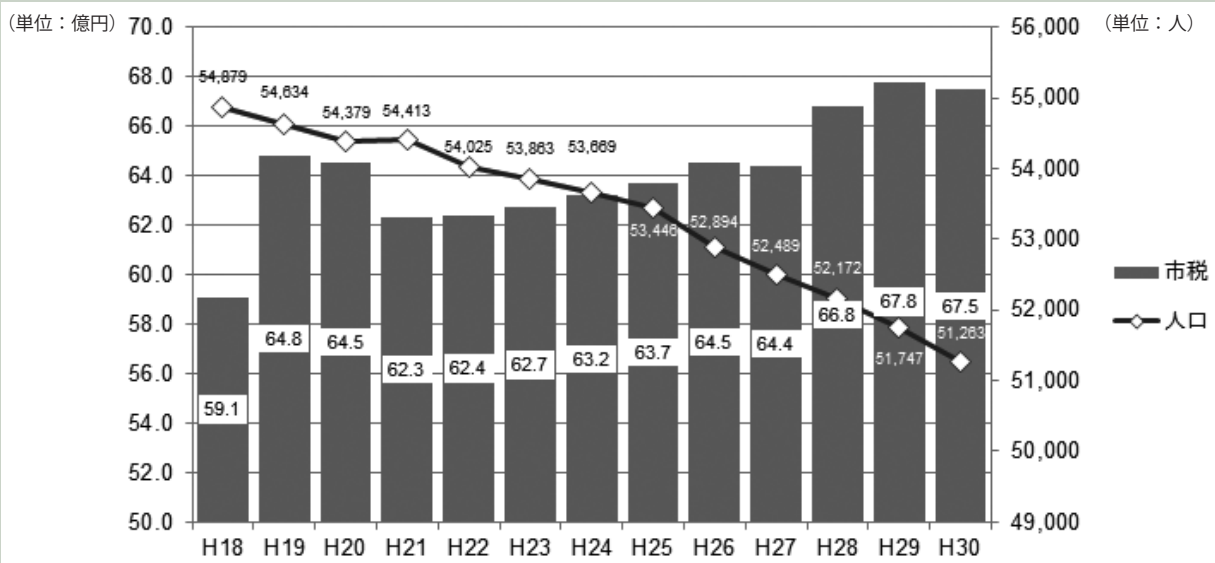

上記以外の医療機関については、健康増進課へお問い合わせください。

定期的な検診に加えて、月に1回、乳がんのセルフチェックをしましょう！

乳がんは身体の表面に近いところに発生するため、自分で発見できる可能性が高いがんです。乳がんの60%以上は自己検診によって発見されています。

毎月自己触診をしているうちに自分の乳房の普段の状態がわかり、異常を早く見つけられるようになります。少しでも異常を感じたら、検診ではなく、すぐに専門医の診察を受けましょう。

☆市税の推移

市の収入で一番大切な市税にはいろいろな種類があるよ。個人や法人の住民税、土地や建物などにかかる固定資産税、軽自動車や原付バイクなどにかかる軽自動車税やたばこ税などがあるよ。

グラフを見ると、平成19年度に市税が大きく伸びたね。これは国の税制度の改正があって、国に入っていた税収が、市に、より多く入るようになったからだよ。人口減少は小美玉市でも進んでいるね。市では総合戦略「ダイヤモンドシティ・プロジェクト」で人口減少に歯止めをかけようと、様々な事業を行っているよ！