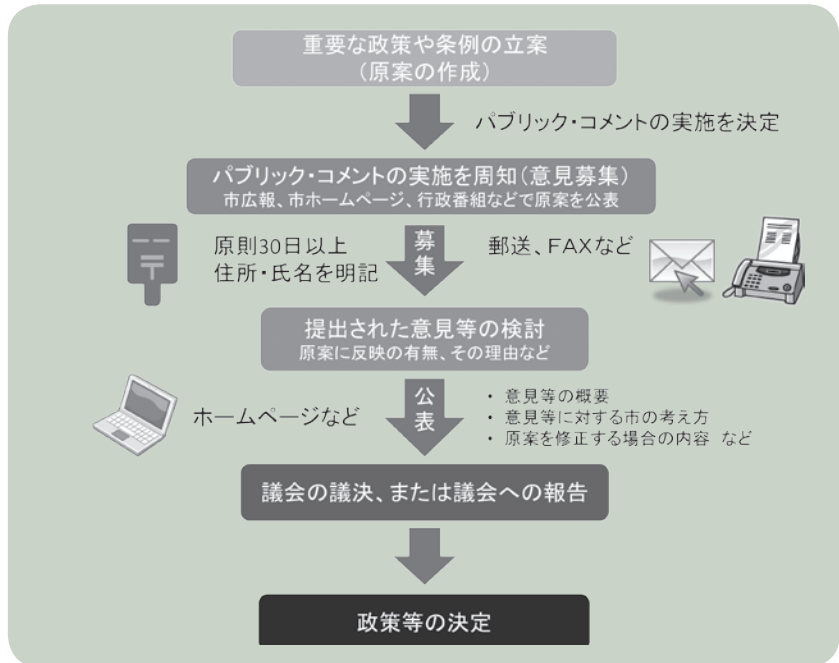

パブリックコメント実施 皆様のご意見をお寄せください

このたび下記の計画案をお知らせするとともに、皆さまからのご意見やご提言を募集します。

パブリック・コメントとは??

パブリック・コメント（意見公募手続き）とは、市が重要な事案等を策定する過程において、市民に案を公表して、広く意見・情報・改善案を求める手続きをいいます。

提出された意見等を考慮して、最終的な意思決定を行い、意見に対する市の考え方を公表し、その結果を反映させることによって、よりよい行政を目指すものです。

第2次小美玉市男女共同参画推進計画 —いろいろどりパレットプラン—

平成22年3月に「小美玉市男女共同参画推進計画 いろいろどりパレットプラン」を策定し、計画期間である10年が経過したことにより、新たに小美玉市における市民と行政が連携した男女共同参画社会の実現を目的に「第2次小美玉市男女共同参画推進計画 いろいろどりパレットプラン」の策定を行います。

- 【公表資料】 第2次小美玉市男女共同参画推進計画
  一般廃棄物処理基本計画（改訂版）
  災害廃棄物処理基本計画
- 【募集期間】 12月20日（金）
  ～令和2年1月20日（月）
- 【閲覧場所】 小美玉市本庁舎
  小川総合支所
  玉里総合支所の玄関ロビー
  市ホームページ

問い合わせ

市民協働課 男女共同参画推進係
☎：0299-48-1111（内線 1253）

一般廃棄物処理基本計画（改訂版） 災害廃棄物処理基本計画

平成26年度に策定した小美玉市一般廃棄物処理基本計画に基づき、ごみの発生や排出抑制、資源ごみの分別・資源化および生活排水の適正処理等に取り組んできました。今回の計画見直しでは、これまでの実施状況の検証とともに、新広域ごみ処理施設の整備事業にあわせて所要の改定を行うものです。

また、大規模災害等に備えて、環境省の「災害廃棄物対策指針」および平成29年2月に策定された「茨城県災害廃棄物処理計画」と整合を図りながら、本市の災害廃棄物の処理について適正かつ迅速に行うための必要事項等を整理した「小美玉市災害廃棄物処理計画（案）」をとりまとめました。

- 【提出方法】 計画名、住所、氏名、電話番号を明記し、以下の方法で提出ください。
  ①郵送 ②FAX ③電子申請
  ④閲覧場所にある提案箱に投函
- 【その他】 ・電話や口頭での意見は受け付けません。
  ・個人情報以外の目的に使用しません。
  ・意見中、個人が特定できる情報は伏せた上で公表します。
  ・個別での回答はしません。

問い合わせ

環境課 廃棄物対策係
☎：0299-48-1111（内線 1144）