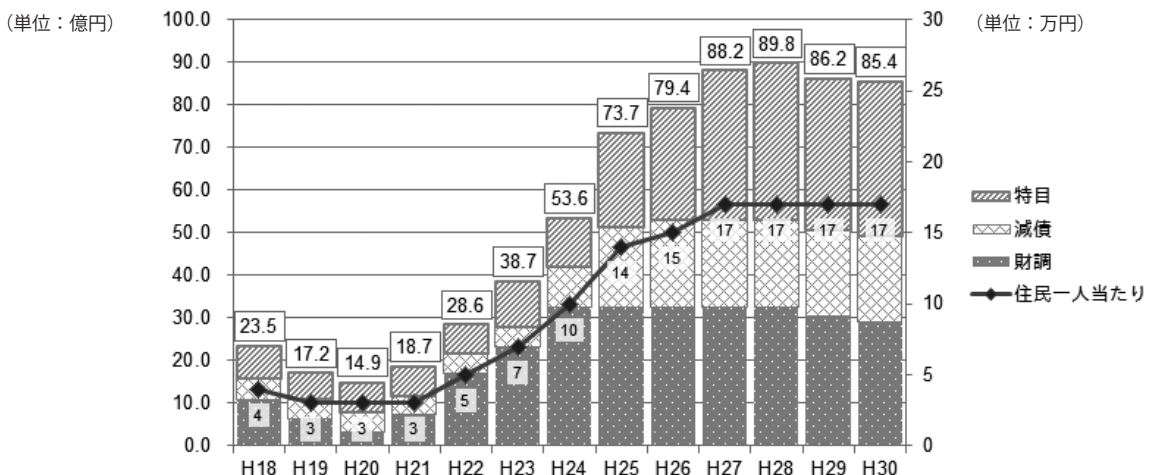

☆市税の推移

市の収入で一番大切な市税にはいろいろな種類があるよ。個人や法人の住民税、土地や建物などにかかる固定資産税、軽自動車や原付バイクなどにかかる軽自動車税やたばこ税などがあるよ。

グラフを見ると、平成19年度に市税が大きく伸びたね。これは国の税制度の改正があって、国に入っていた税収が、市に、より多く入るようになったからだよ。人口減少は小美玉市でも進んでいるね。市では総合戦略「ダイヤモンドシティ・プロジェクト」で人口減少に歯止めをかけようと、様々な事業を行っているよ！

※人口は1月1日現在

☆基金（市の預金）の推移

基金というのは、市の預金のようなもので、大きく分けると3種類あるよ。

ひとつは、使い道を決めて貯めておく「特定目的基金」、2つ目は、財政が苦しくなった時や思わぬ出費のための「財政調整基金」、そして借金を繰り上げて返済する時や計画的に返済する財源とするための「減債基金」があるよ。

小美玉市の預金は平成21年度から伸びていたけど、平成29年度から減ってきているね。道路や学校等の大きな建設事業によりお金が足りなくて財政調整基金を使ったからなんだ。人口が減っているし、歳入の増加は見込めないけど、義務的経費は増えそうだから、貯金を使うことが増えそうだね。