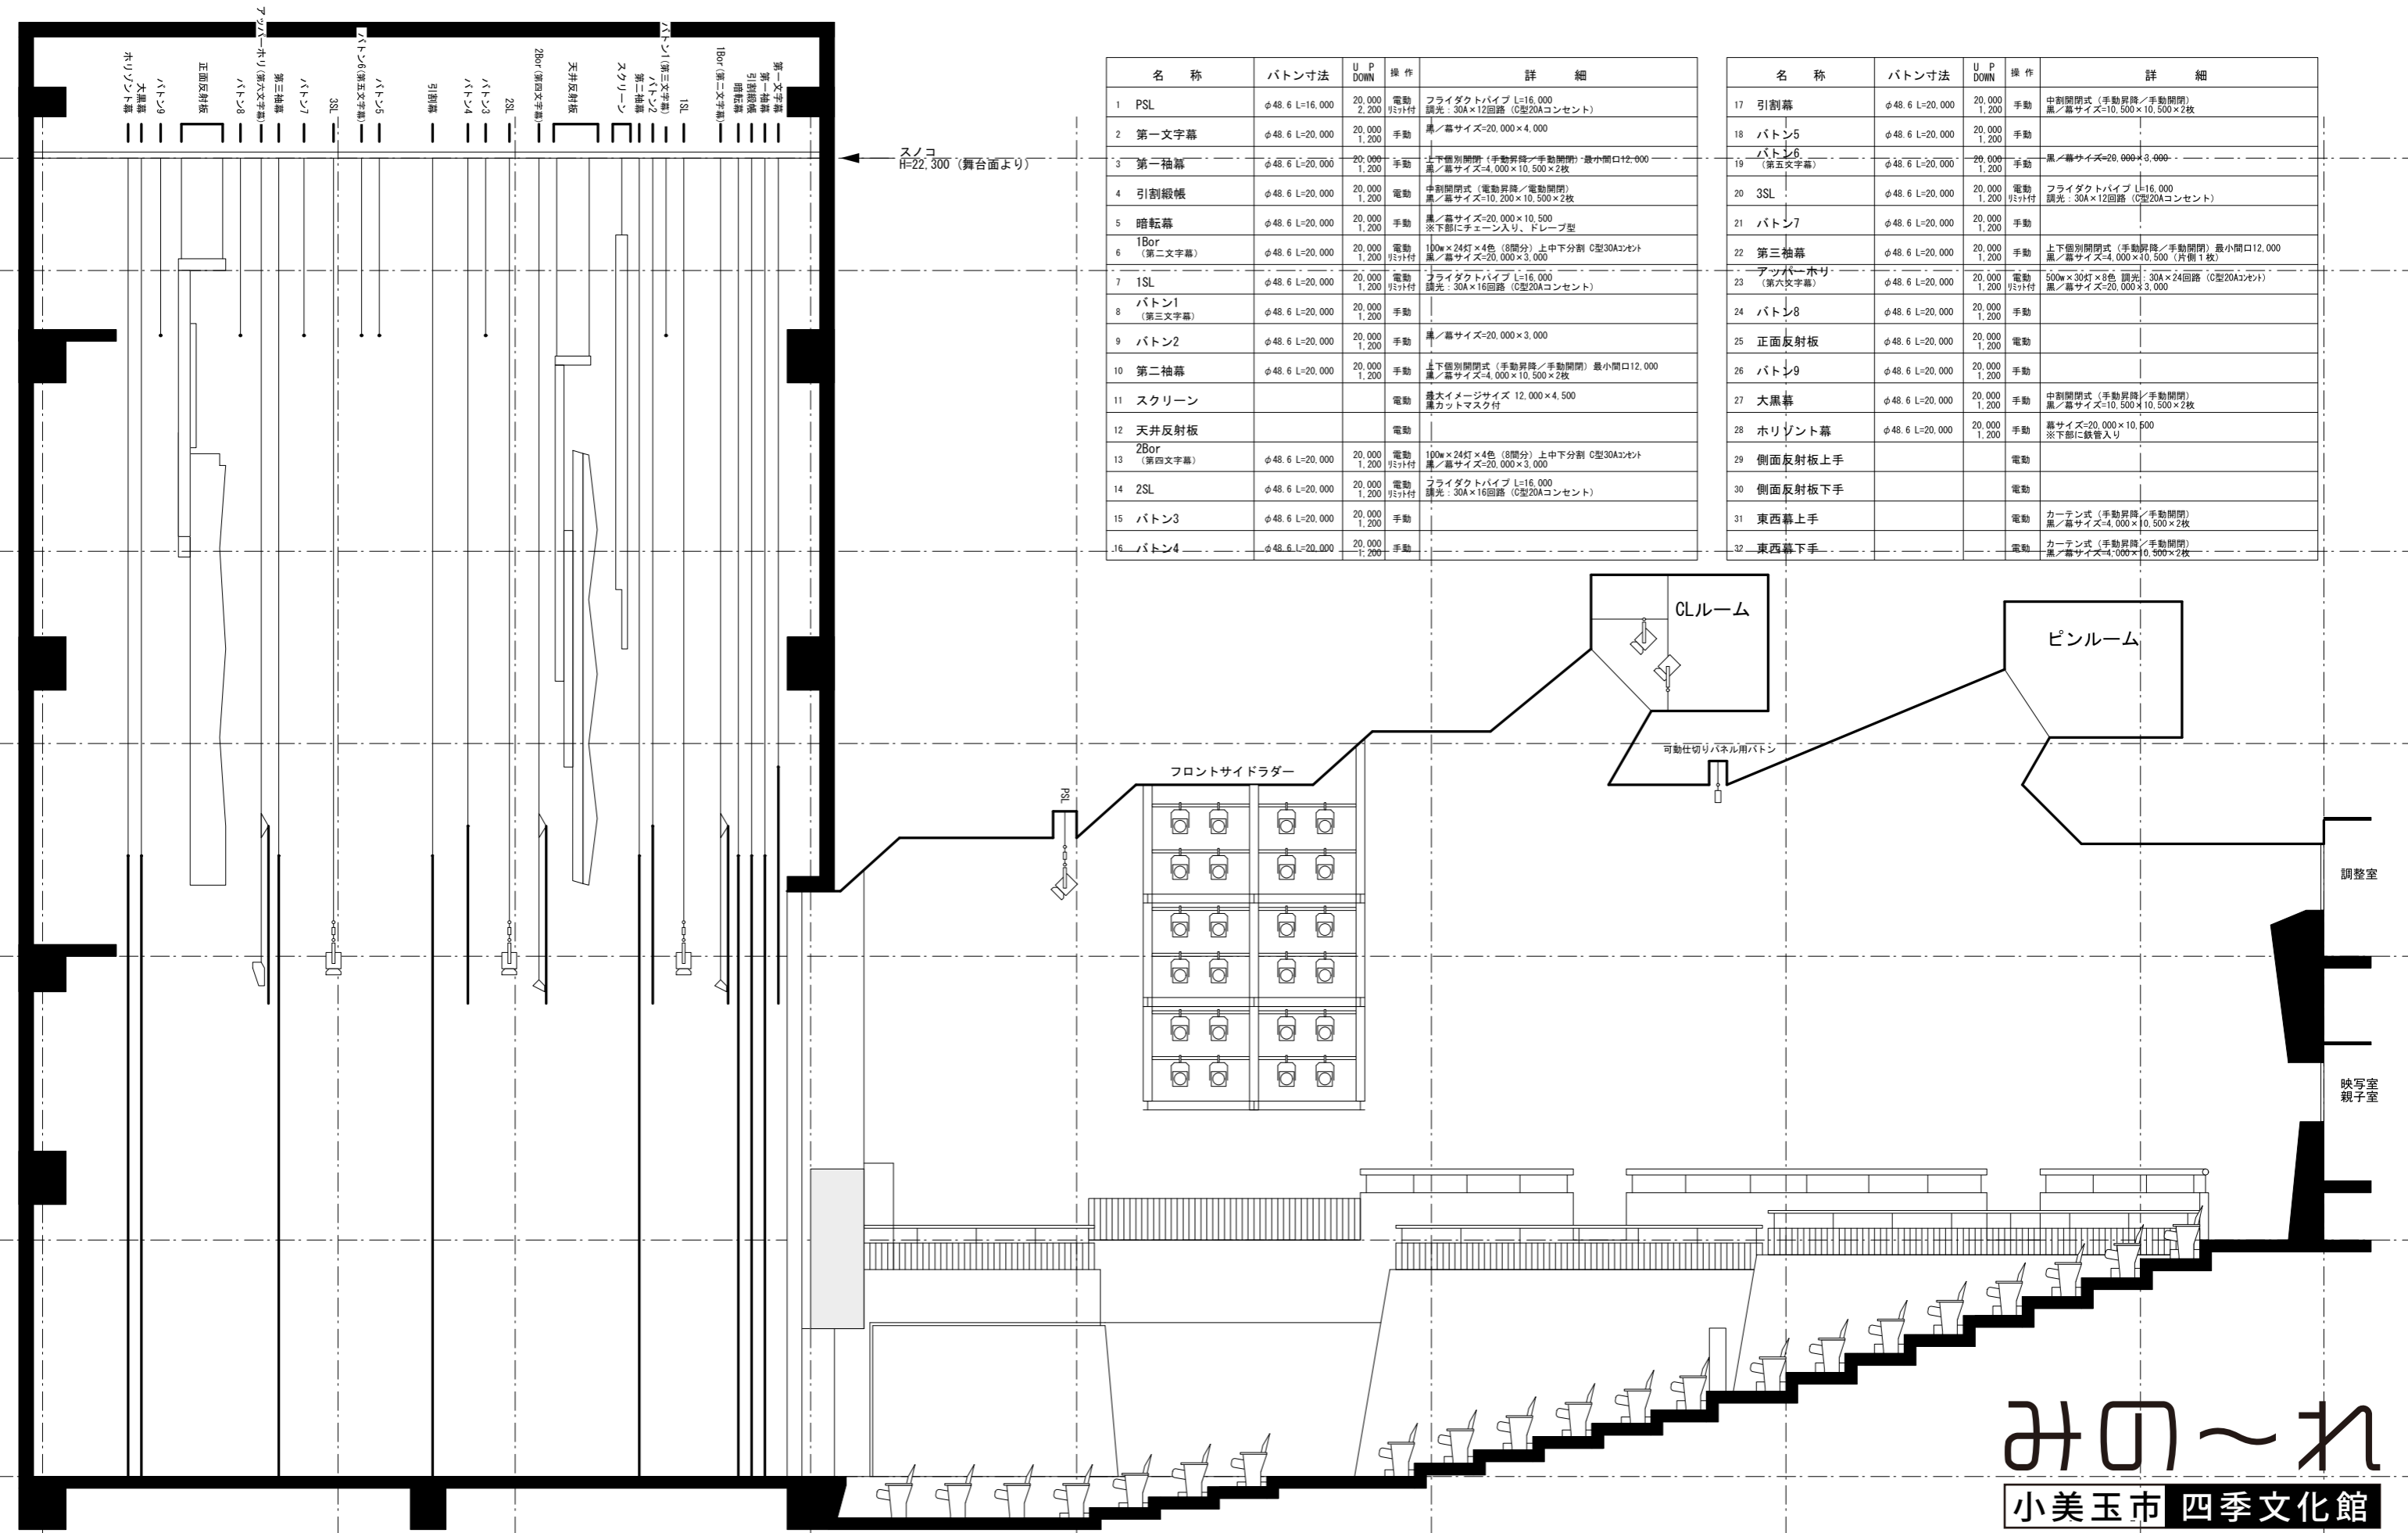

森のホール舞台側面図

名称	バトン寸法	U/P DOWN	操作	詳細
1 PSL	φ48.6 L=16,000	20,000 2,200	電動 リフト付	フライダクトパイプ L=16,000 調光: 30A×12回路 (C型20Aコンセント)
2 第一文字幕	φ48.6 L=20,000	20,000 1,200	手動	黒/幕サイズ=20,000×4,000
3 第一袖幕	φ48.6 L=20,000	20,000 1,200	手動	上下個別開閉式(手動昇降/手動開閉) 最小開口12,000 黒/幕サイズ=4,000×10,500×2枚
4 引割縦幟	φ48.6 L=20,000	20,000 1,200	電動	中割開閉式(電動昇降/電動開閉) 黒/幕サイズ=10,200×10,500×2枚
5 暗転幕	φ48.6 L=20,000	20,000 1,200	手動	黒/幕サイズ=20,000×10,500 ※下部にチェーン入り、ドレープ型
6 1Bor (第二文字幕)	φ48.6 L=20,000	20,000 1,200	電動 リフト付	100w×24灯×4色(8間分) 上中下分割 C型30Aコンセント 黒/幕サイズ=20,000×3,000
7 1SL	φ48.6 L=20,000	20,000 1,200	電動 リフト付	フライダクトパイプ L=16,000 調光: 30A×16回路 (C型20Aコンセント)
8 バトン1 (第三文字幕)	φ48.6 L=20,000	20,000 1,200	手動	
9 バトン2	φ48.6 L=20,000	20,000 1,200	手動	黒/幕サイズ=20,000×3,000
10 第二袖幕	φ48.6 L=20,000	20,000 1,200	手動	上下個別開閉式(手動昇降/手動開閉) 最小開口12,000 黒/幕サイズ=4,000×10,500×2枚
11 スクリーン			電動	最大イメージサイズ 12,000×4,500 黒カットマスク付
12 天井反射板			電動	
13 2Bor (第四文字幕)	φ48.6 L=20,000	20,000 1,200	電動 リフト付	100w×24灯×4色(8間分) 上中下分割 C型30Aコンセント 黒/幕サイズ=20,000×3,000
14 2SL	φ48.6 L=20,000	20,000 1,200	電動 リフト付	フライダクトパイプ L=16,000 調光: 30A×16回路 (C型20Aコンセント)
15 バトン3	φ48.6 L=20,000	20,000 1,200	手動	
16 バトン4	φ48.6 L=20,000	20,000 1,200	手動	