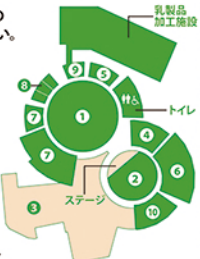

空のえきそらら施設MAP & アクセスMAP

開催場所は、右記のMAPをご確認下さい。

- ●太陽のひろば
- ●イベントひろば
- ●マルシェひろば
- ●そららホールA
- ●そららホールB
- ●レストランそらら
- ●直売所・物産館
- ●チャレンジショップ
- ●ヨーグルトハウス
- ●ウェルカムセンター