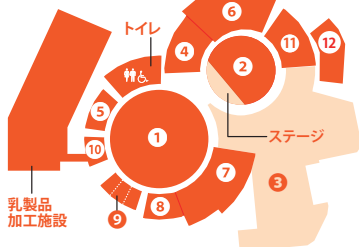

©C&CP ©2010 CMP/CP

そららとくダネ!

帰ってきたデカ盛り

デカ盛りキーマカレー

デカ盛り豚丼

デミタマハンバーグタワー

そららチャレンジショップのチャレンジDAY

・今月DAY: 3月12日(日) ・テーマ: 帰ってきたデカ盛り

12月に大好評だったデカ盛りが再登場!!

一人でも、みんなで食べても、大満足!

毎月予定

3月号 弥生

空のえき「そらら」2017年
ステージイベント 3月1日(水)~31日(金)

追加イベントや変更がある場合には、そららホームページ・フェイスブックにてお知らせします。
ステージイベントの観覧は無料です。

開催日	場所	時間	イベント紹介
3/4(土)	※雨天の場合★印のイベントはホールで開催します。	11:00、13:30、15:00★	曲芸師 縁(えにし) 奇術・和芸、曲芸など、東京都公認ヘブナーアーティストの迫力抜群のパフォーマー!ファイアーショーは圧巻です!
3/5(日)		11:00、13:30★	1 AKIRAマジック教室 ※事前予約制 (TEL.090-8727-8414) (幼児・小学生各回20名ずつ) サタディナイトマジックコンテスト優勝!NHKあさイチ出演の神秘的な魔法の技を披露するAKIRAさんに学ぶマジック教室。
3/11(土)		11:00、13:00	美野里中学校吹奏楽部 日本学校吹奏楽コンクール全国大会出場、東関東大会銀賞、県大会金賞の素晴らしいサウンド。
3/12(日)		11:00、13:30、15:00	マイケル田山 元ブルースカイオーケストラの一員としてNHKでも活躍。文化庁芸術家。JAZZからポップスまで多彩な音の魔術師!
3/18(土)		11:00、13:30、15:00★	ANAKミニライブ 14回目の出演。そららをイメージした歌「まあい広場」は大好評です。今回は懐かしい歌謡曲にも挑戦します。
3/19(日)		11:00、13:30、15:00★	2 東京雑技京劇団 あっと驚く「中国国技」の「変面」と、まるで軟体動物のように自由自在に折れ曲る美女に圧倒されます!
3/20(月祝)		11:00、13:30、15:00★	3 川嶋志乃舞の三味線ライブ こんな女の子、今までにいなかった!! 日本伝統芸能とポップキュートの最先端!日本一の三味線ライブ!そららの十八番です!
3/25(土)		11:00、13:00	4 KAZUYA bellydance Studio ベリーダンスショー 妖しくも心揺さぶる魅惑的なdanceの数々。Studio主宰のKAZUYAは2013全国プロコンペファイナリスト。RaglaCup3位。
3/26(日)		11:00、13:00★	呂曉キンさん「君への歌」 第6回スターなりきり歌謡ショーグランプリの、中国出身で小美玉在住の呂曉キンさんによるステージ。今回は「君への歌」がテーマです。
3/27(月)		11:00、13:00、14:00、15:00★	下側哲也 & カラフルパレット 下側は「天まで響く唯一無二の声」で活躍。カラフルは有線ランキング10位。「にじ」の歌でチューブ60万回再生。人気沸騰。
3/28(火)		未定	未定
3/29(水)		11:00、13:30、15:00★	北浦ミミと流しのてっちゃん 「おみたまチンドンバンド」で活躍する二人。懐かしの昭和歌謡・オリジナルフォークなどで楽しめます。
3/30(木)	11:00~16:00★	栗原好文…煌めきの5時間デスマッチ マラソンコンサート こんな高齢者がいたとは!! 疲れを知らぬ68歳が5時間ぶっ通しで管楽器を吹き続け、ギネスコードに挑戦!!	
3/31(金)	未定	未定	

空のえきの臨時運営スタッフの募集について
4月から駅長の下で管理やイベント企画、運営、PRに携わる臨時スタッフを募集する予定です。詳しくはお電話を。

チャレンジジョブの募集について
チャレンジジョブ説明会を2月24日(金)午後7時から「そららホールA」において行います。事前申込が必要となります。詳しくはそららHPをご確認ください。

施設内MAP

開催場所は、下記のMAPをご確認下さい。

- ①太陽のひろば
- ②イベントひろば
- ③マルシェひろば
- ④そららホールA
- ⑤そららホールB
- ⑥坂東太郎 ビュッフェレストランそらら
- ⑦直売所
- ⑧物産館
- ⑨チャレンジジョブ
- ⑩ヨーグルトハウス
- ⑪ウェルカムセンター
- ⑫ふれあい牧場