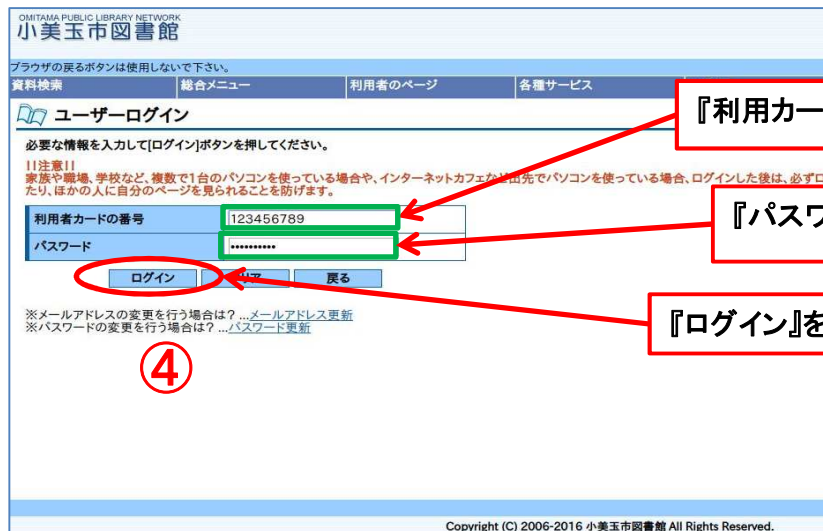

予約の取消方法  
★【パソコン版】 <1/2>

小美玉市役所ホームページの  
トップページの市関係ウェブ  
サイトの『小美玉市図書館』を選択

インターネット予約・照会を  
パソコンで利用する方は  
小美玉市図書館ホーム  
ページのトップページの  
『所蔵検索 Web-OPAC』を  
選択

ご利用状況参照をクリック

『利用カード番号』を入力

『パスワード』を入力

『ログイン』をクリック

## 予約の取消方法

★【パソコン版】 <2/2>